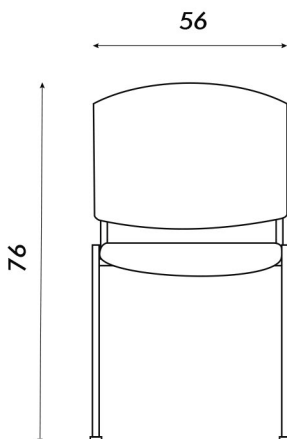

SILLA DE DIÁLOGO  
**LÍNEA SEDIA**

- Estructura de caño de acero
- Tapizada en simil cuero
- Tapizada en tela acrílica (Opcional)
- Regatones plásticos antideslizantes
- Accesorio de encastre para apilado y tandem

Vista frontal

Vista lateral