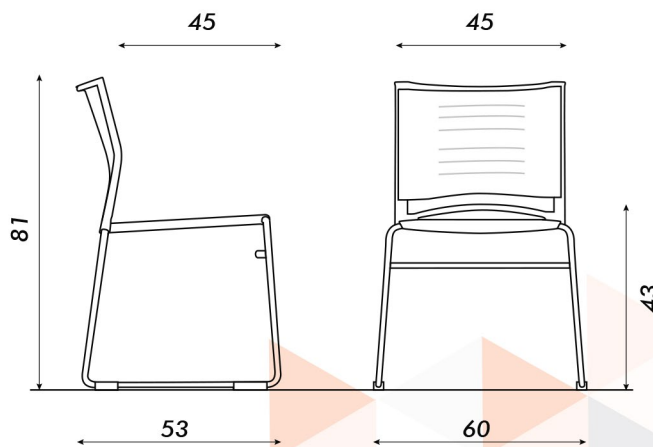

SILLA DE DIÁLOGO
LÍNEA VENETO

Vista frontal

Vista lateral

Colores disponibles ■ Negro □ Blanco

- Asiento y respaldo plásticos
- Base cromada
- Configurables tipo tándem
- Apilables