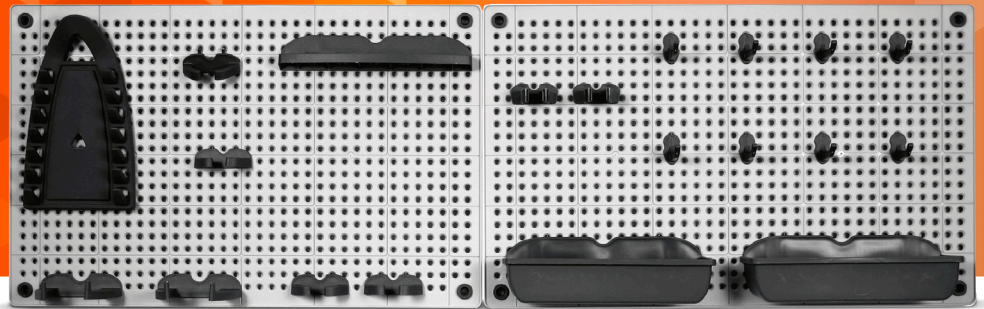

PORTA HERRAMIENTAS
LÍNEA KETER

- Material: Plástico
- Accesorios incluidos
- 2 paneles por kit
- Amurables