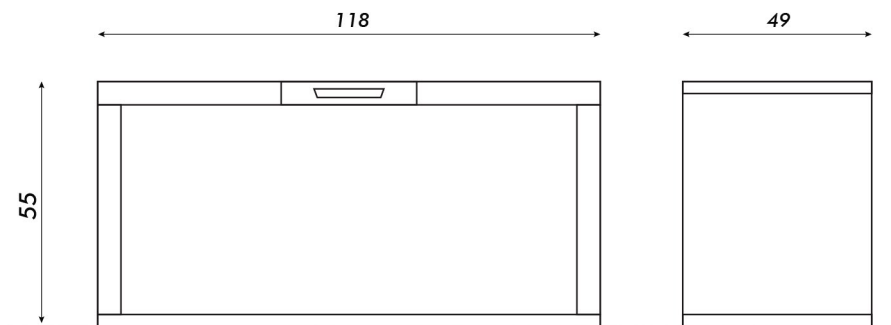

BAULERA TITAN

LÍNEA KETER

Vista frontal

Vista lateral

- Material: Plástico
- Porta Candado
- Agarres laterales

CAPACIDAD