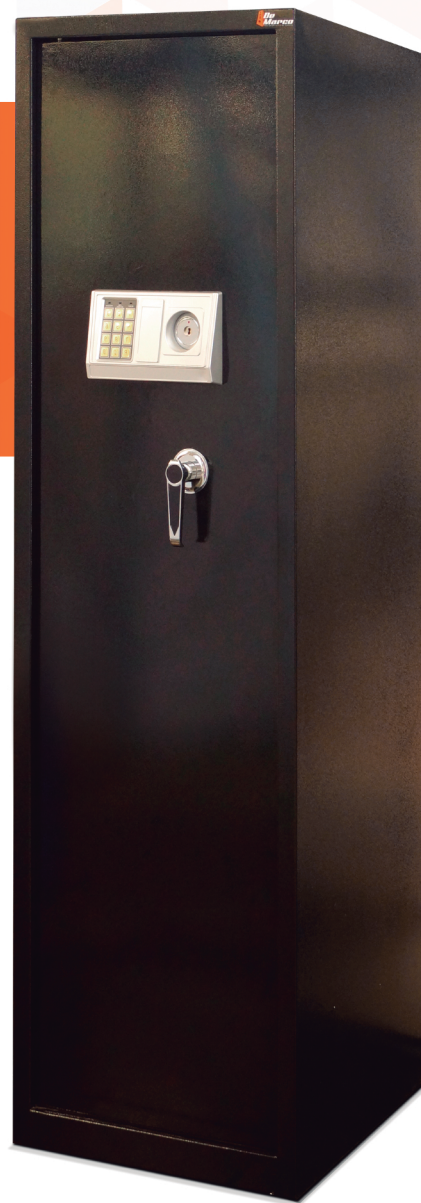

CAJA FUERTE PARA ARMAS

**MUSTANG**

*Vista frontal*

*Vista lateral*

Cerradura Electrónica con llave

4 Cerrojos robustos

Caja fuerte interior