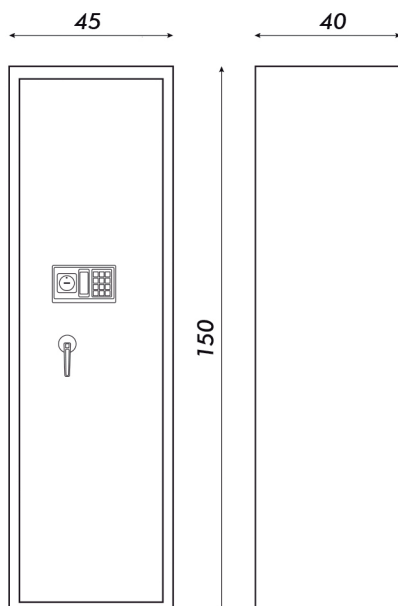

CAJA FUERTE PARA ARMAS

**MUSTANG**

*Vista frontal*

*Vista lateral*

Cerradura Electrónica con llave

4 Cerrojos robustos

Caja fuerte interior