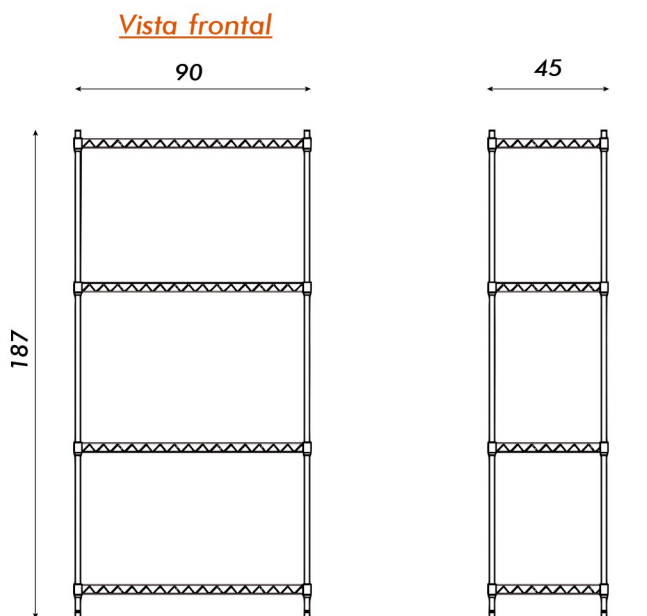

ESTANTERÍA CROMADA

Estantes regulables sin tornillos

Estantes de rejilla

Material: Acero

Kit de ruedas con freno
(Opcional)

**Encastre
para estantes**