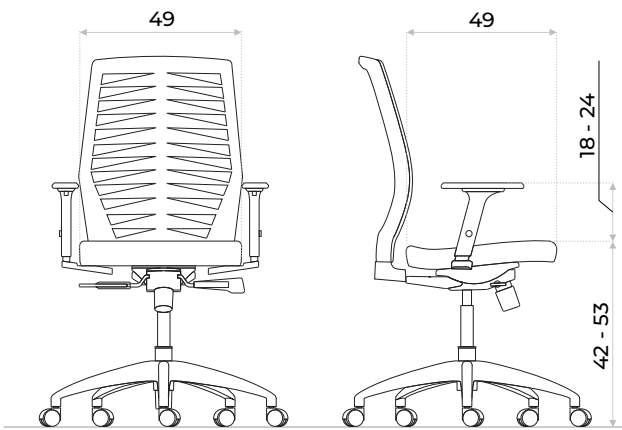

Futura

SILLA EJECUTIVA

Color disponible ●

- Posabrazos regulables
- Reclinable / Sistema Sincron
- Asiento tapizado en tela acrílica
- Respaldo en malla elastizada
- Base araña en aluminio
- Ruedas de Poliuretano

DISEÑO ERGONÓMICO

El respaldo de la silla Futura destaca por su diseño ergonómico, moldeado para ajustarse perfectamente a la curvatura natural de la espalda. Esta característica no solo brinda confort instantáneo, sino que también proporciona un apoyo constante. La silla se adapta a la forma de la columna vertebral, promoviendo una postura saludable y reduciendo la fatiga.