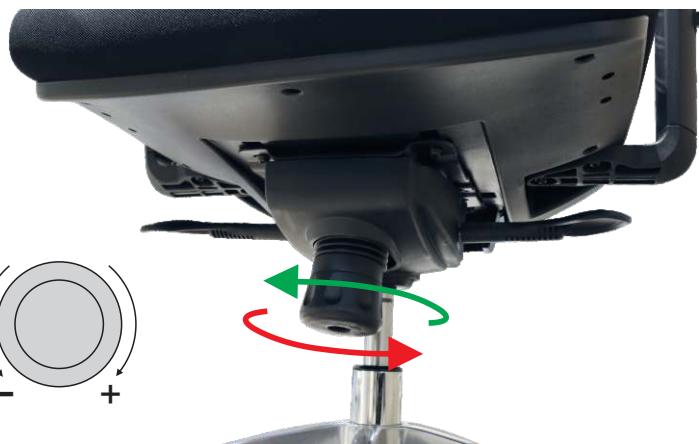

SISTEMA SYNCRO

Este sistema permite ajustar la inclinación del respaldo y bloquearlo en diferentes posiciones, adaptándose a las preferencias del usuario.

La capacidad de sincronización mejora la ergonomía, reduciendo la fatiga y promoviendo posturas saludables durante el trabajo.

AJUSTE DE TENSIÓN

Para regular la tensión de la reclinación se debe girar la rosca de ajuste. Dejandola más ajustada el respaldo ofrecerá mayor resistencia para reclinarse.

Ajuste para un lado u otro

POSABRAZOS SOFT REGULABLES EN ALTURA

Mediante un simple botón, es posible personalizar la posición de los posabrazos de manera rápida y sencilla. Esta característica intuitiva no solo facilita la adaptación a diferentes necesidades y preferencias, sino que también permite una mayor comodidad al alinearse perfectamente con la altura del usuario.