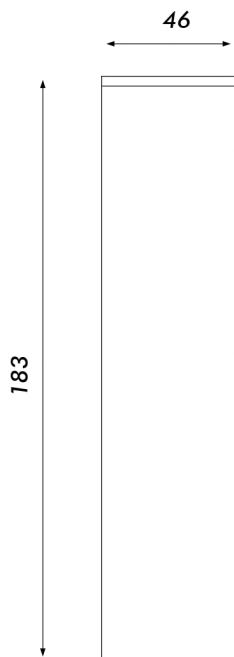

ARMARIO METÁLICO GRANDE  
**LÍNEA PETRA**

*Vista frontal*

*Vista lateral*

**CARGA POR ESTANTE 45kg**

- Estantes regulables ○
- 3 estantes ○
- Cerradura Digital ○
- Puertas batientes ○

**COLORES** ■ Gris PC ■ Gris grafito