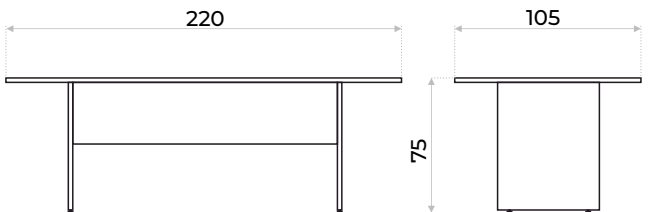

MESA BOTE

NEXUS

• Regatones regulables

● Color disponible

- Material: MDP de alta calidad
- Enchapado en melamínico
- Formato: Tipo bote
- Espesor de tapa y patas: 25mm
- Espesor de cubrepiernas: 15mm
- Canaleta y ductos pasa cables