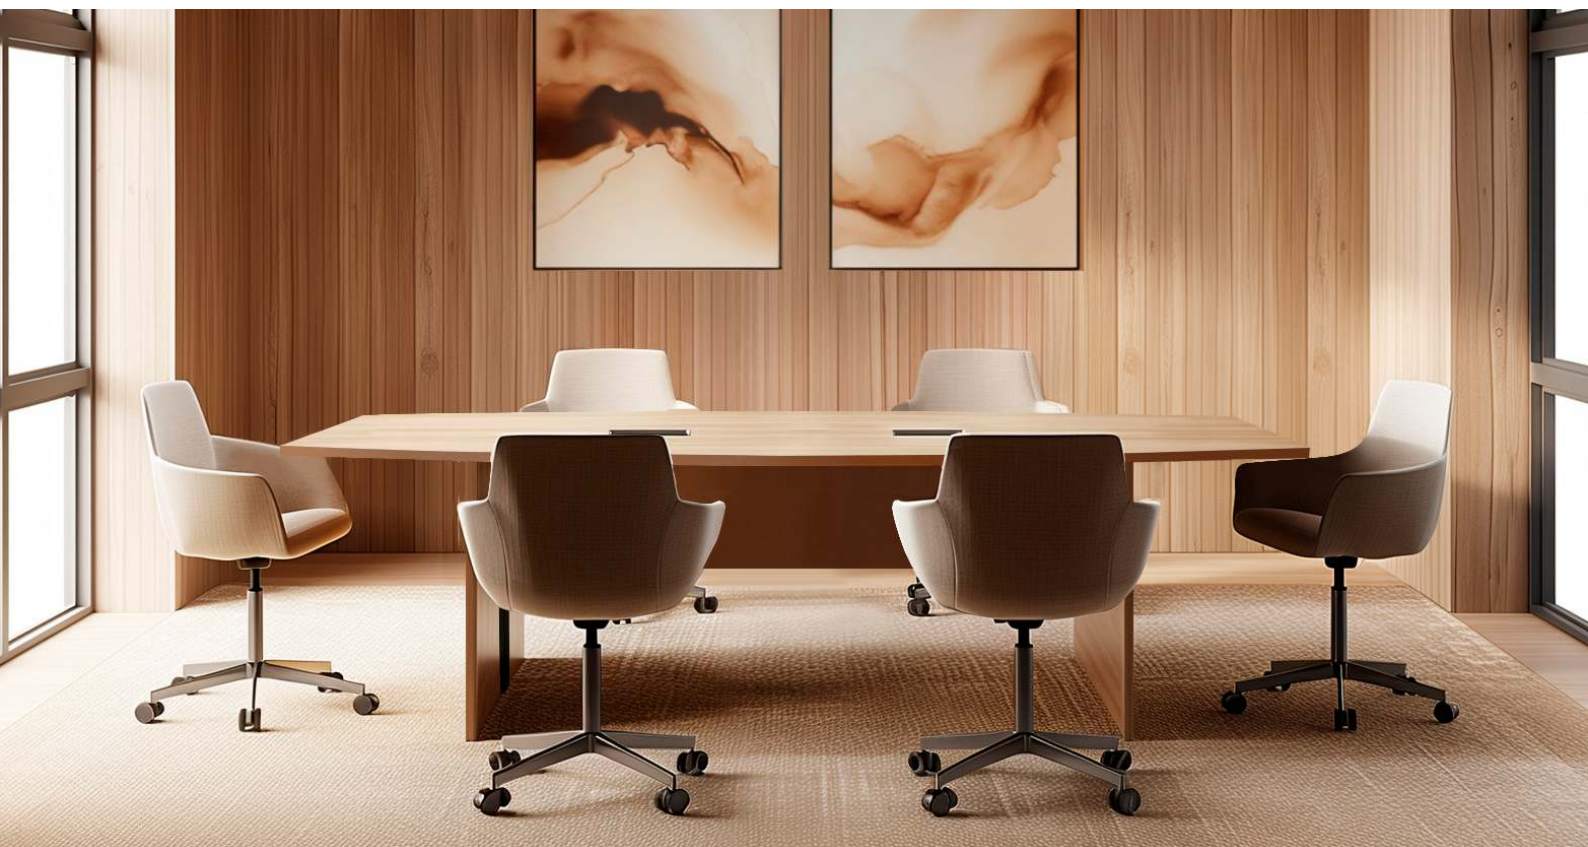

MESA BOTE

NEXUS

• Regatones regulables

● Color disponible

- Material: MDP de alta calidad
- Enchapado en melamínico
- Formato: Tipo bote
- Espesor de tapa y patas: 25mm
- Espesor de cubrepiernas: 15mm
- Canaleta y ductos pasa cables