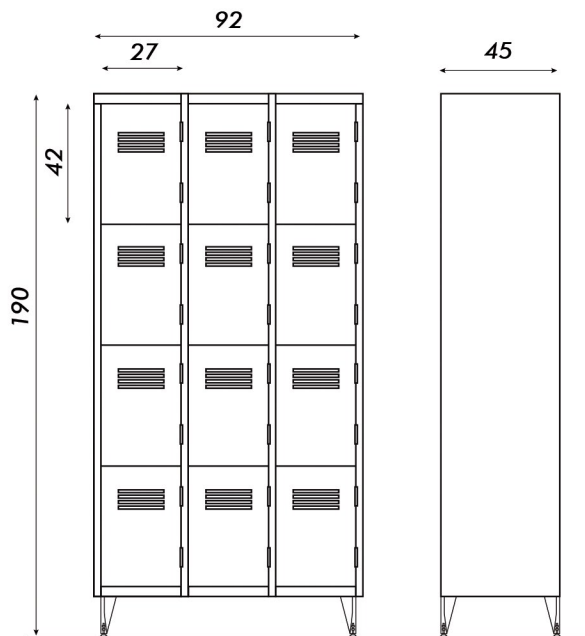

GUARDARROPA DE 12 PUERTAS MINI

# LÍNEA METALLO

Vista frontal

Vista lateral

Porta candado

Material: Acero

Rejilla de ventilación

Regatones regulables