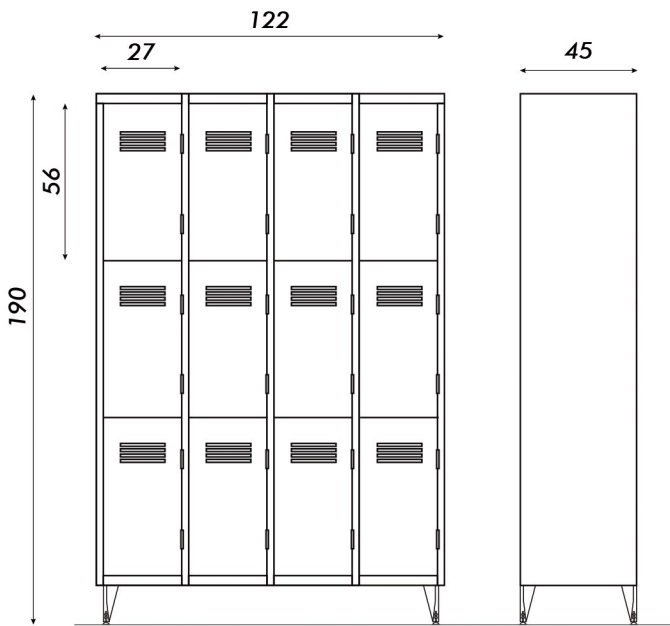

GUARDARROPA DE 12 PUERTAS CHICAS

# LÍNEA METALLO

*Vista frontal*

*Vista lateral*

Perchero interior

Rejilla de ventilación

Material: Acero

Porta candado

Regatones regulables