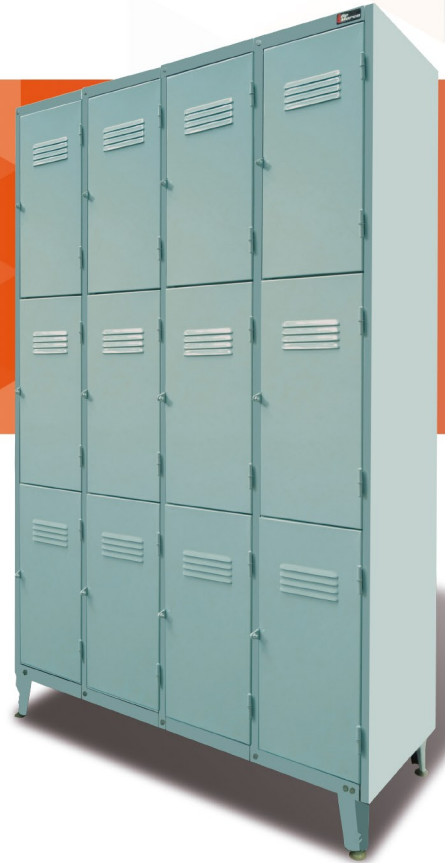

GUARDARROPA DE 12 PUERTAS CHICAS

# LÍNEA METALLO

*Vista frontal*

*Vista lateral*

Perchero interior

Rejilla de ventilación

Material: Acero

Porta candado

Regatones regulables