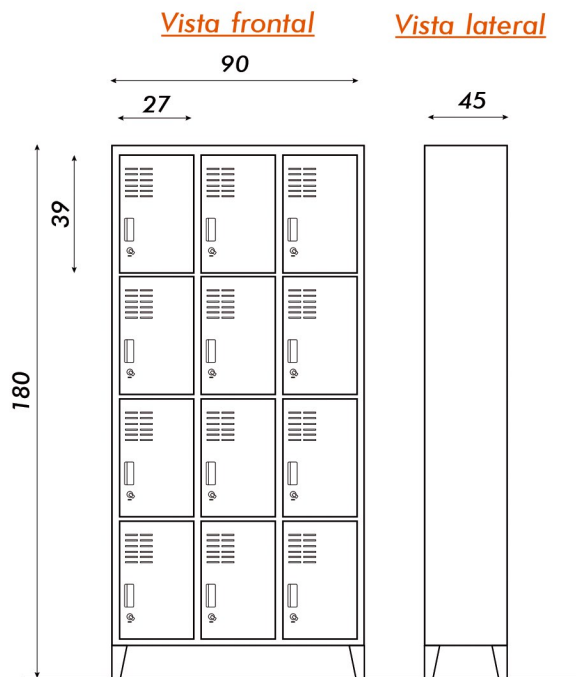

GUARDARROPA DE 12 PUERTAS MINI

LÍNEA PETRA

Manija embutida

Rejilla de ventilación

Regatones regulables

Porta nombre

Porta candado