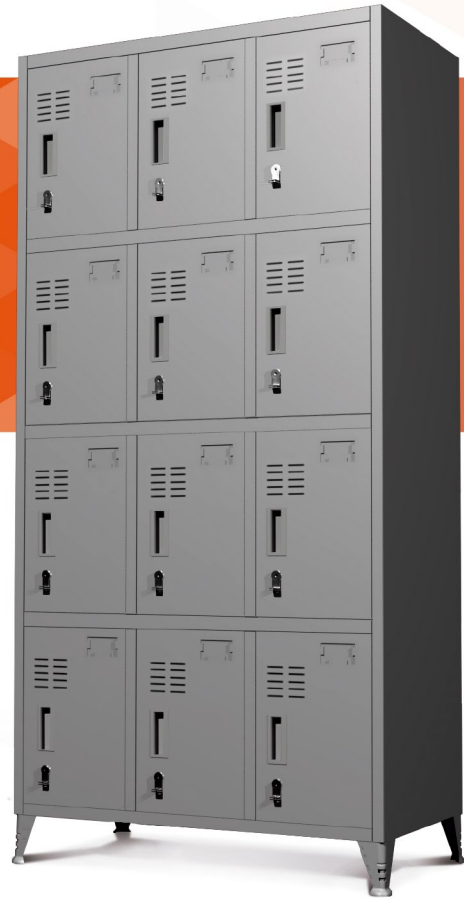

GUARDARROPA DE 12 PUERTAS MINI

LÍNEA PETRA

Manija embutida

Rejilla de ventilación

Regatones regulables

Porta nombre

Porta candado