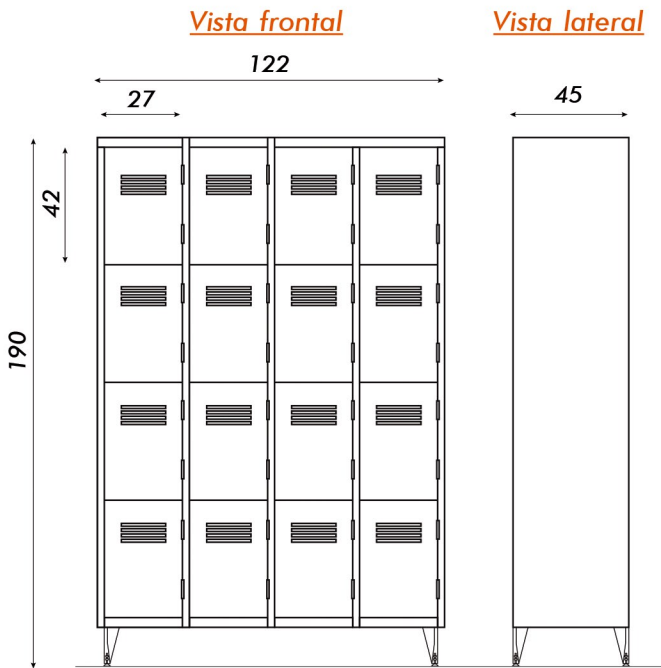

GUARDARROPA DE 16 PUERTAS MINI

# LÍNEA METALLO

Material: Acero

Rejilla de ventilación

Porta candado

Regatones regulables