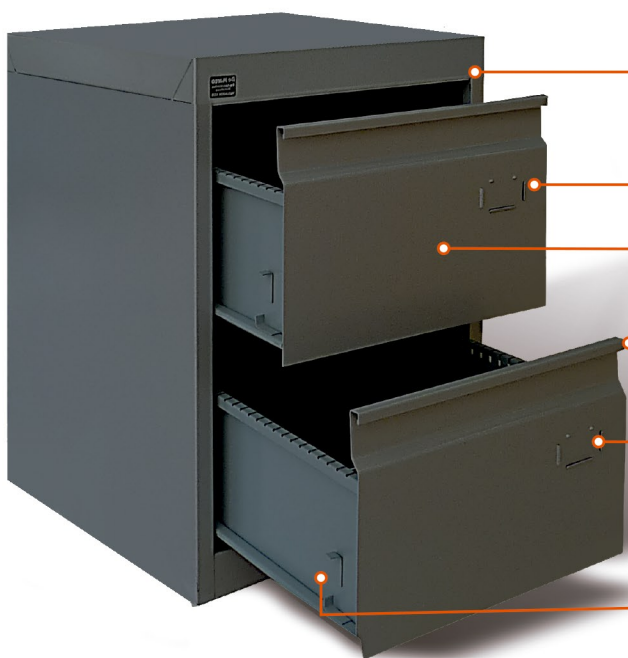

FICHERO METÁLICO DE 2 CAJONES

LÍNEA METALLO

Vista frontal

Vista lateral

COLORES
DISPONIBLES

Gris Grafito

Gris PC

Cerradura central

Porta nombre

Cajón apto para
prensa/fichas

Agarre embutido

Cajón apto para
carpetas colgantes
(Opcional)

Rulemanes interiores
de nylon