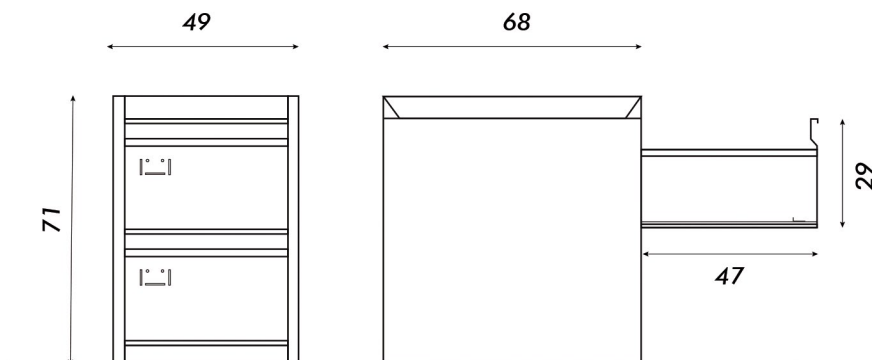

FICHERO METÁLICO DE 2 CAJONES

LÍNEA METALLO

Vista frontal

Vista lateral

COLORES
DISPONIBLES

Gris Grafito

Gris PC

Cerradura central

Porta nombre

Cajón apto para
prensa/fichas

Agarre embutido

Cajón apto para
carpetas colgantes
(Opcional)

Rulemanes interiores
de nylon