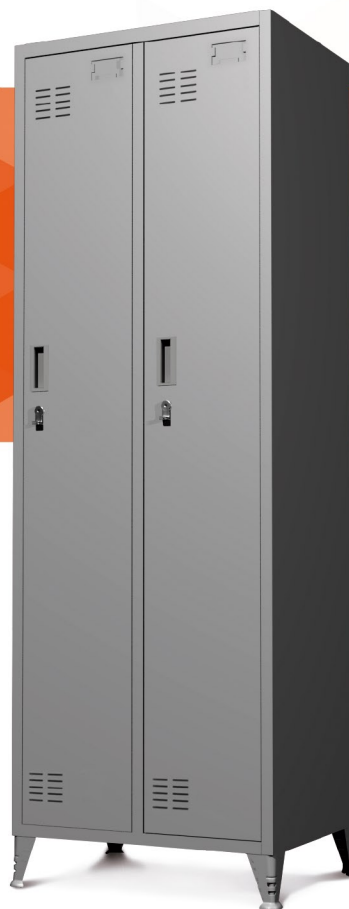

GUARDARROPA DE 2 PUERTAS LARGAS

# LÍNEA PETRA

Manija embutida  
Porta candado

Regatones  
regulables

Porta nombre  
Espejo interior

Barrote para  
perchas

Rejilla de ventilación