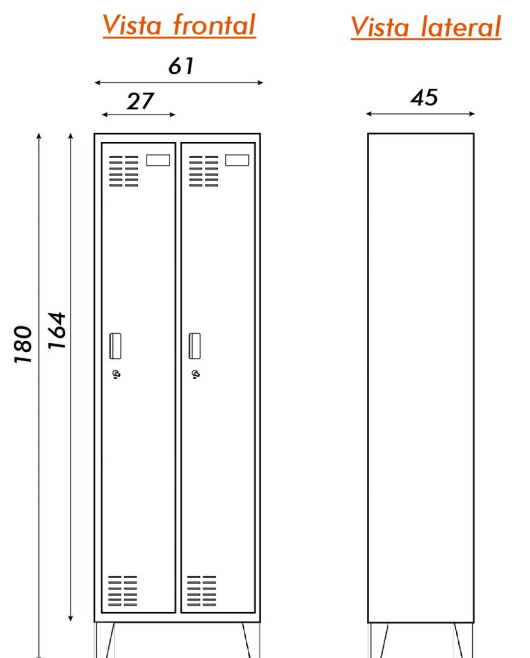

GUARDARROPA DE 2 PUERTAS LARGAS

# LÍNEA PETRA

Manija embutida  
Porta candado

Regatones  
regulables

Porta nombre  
Espejo interior

Barrote para  
perchas

Rejilla de ventilación