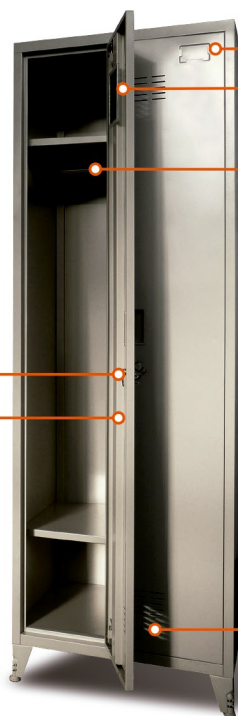

GUARDARROPA DE 2 PUERTAS LARGAS

# LÍNEA PETRA

Manija embutida  
Porta candado

Regatones  
regulables

Porta nombre  
Espejo interior

Barrote para  
perchas

Rejilla de ventilación