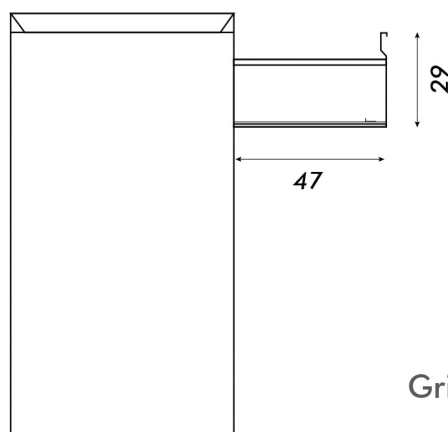

FICHERO METÁLICO DE 4 CAJONES

LÍNEA METALLO

Vista frontal

49

129

Vista lateral

68

47

COLORES
DISPONIBLES

Gris PC 
Gris Grafito 

Cerradura central

Porta nombre

Cajón apto para
prensa/fichas

Agarre embutido

Cajón apto para
carpetas colgantes
(Opcional)

Rulemanes interiores
de nylon