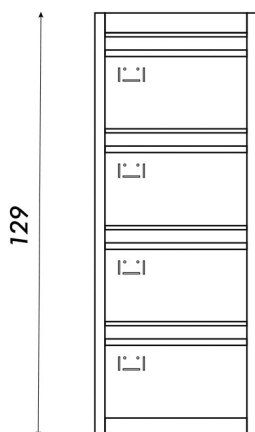

FICHERO METÁLICO DE 4 CAJONES

LÍNEA METALLO

Vista frontal

49

129

Vista lateral

68

47

COLORES
DISPONIBLES

Gris PC 
Gris Grafito 

Cerradura central

Porta nombre

Cajón apto para
prensa/fichas

Agarre embutido

Cajón apto para
carpetas colgantes
(Opcional)

Rulemanes interiores
de nylon