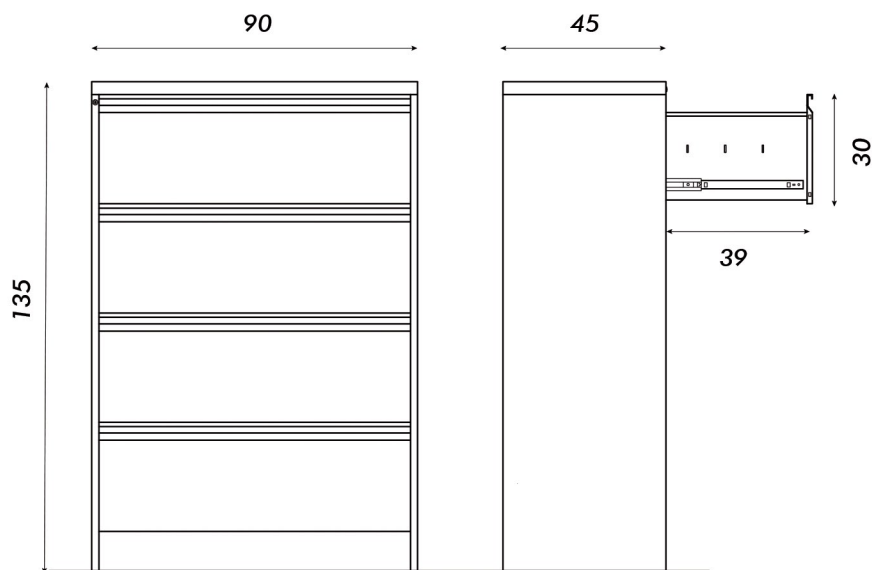

FICHERO METÁLICO DE 4 CAJONES

LÍNEA PETRA

Vista frontal

Vista lateral

Gris PC

Gris Grafito

Cerradura central

Agarre embutido

Cajón apto para carpetas colgantes

Guías telescópicas