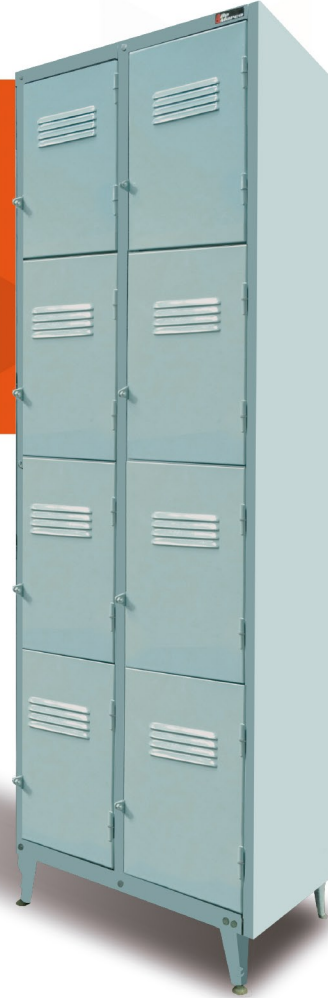

GUARDARROPA DE 8 PUERTAS MINI

LÍNEA METALLO

Porta candado

Rejilla de ventilación

Material: Acero

Regatones regulables