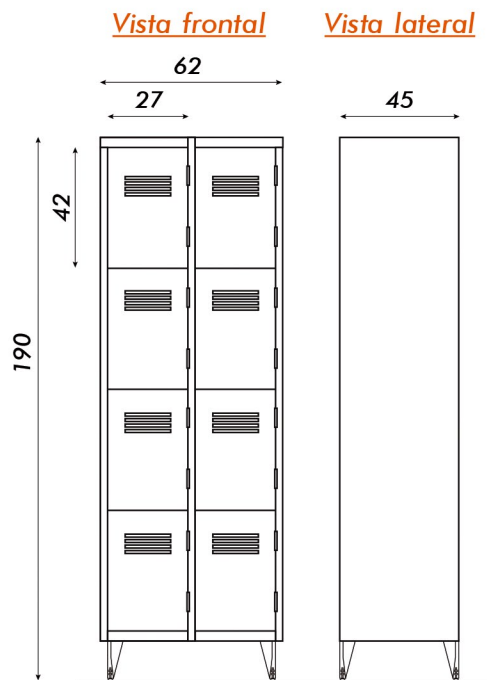

GUARDARROPA DE 8 PUERTAS MINI

LÍNEA METALLO

Porta candado

Rejilla de ventilación

Material: Acero

Regatones regulables