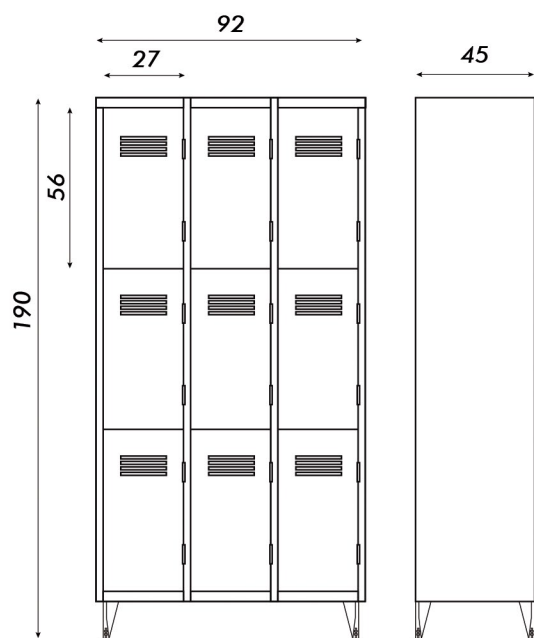

GUARDARROPA DE 9 PUERTAS CHICAS

LÍNEA METALLO

Vista frontal

Vista lateral

Perchero interior

Material: Acero

Regatones regulables

Porta candado