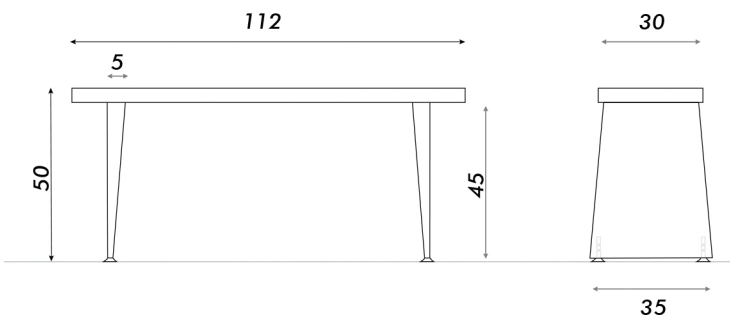

BANCO DE VESTUARIO
METALLO

Vista frontal

Vista lateral

Colores disponibles:

■ Gris PC ■ Gris Metallo

- Chapa de acero plegado y soldado
- Terminación lisa
- Regatones Regulables