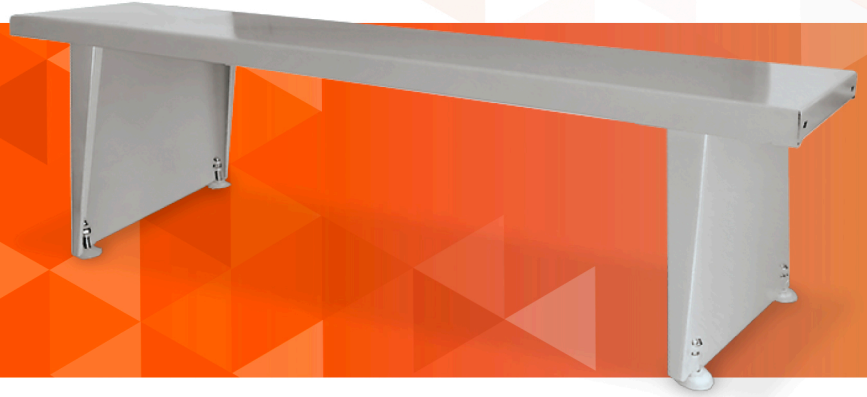

BANCO DE VESTUARIO
METALLO

Vista frontal

Vista lateral

Colores disponibles:

■ Gris PC ■ Gris Metallo

- Chapa de acero plegado y soldado
- Terminación lisa
- Regatones Regulables