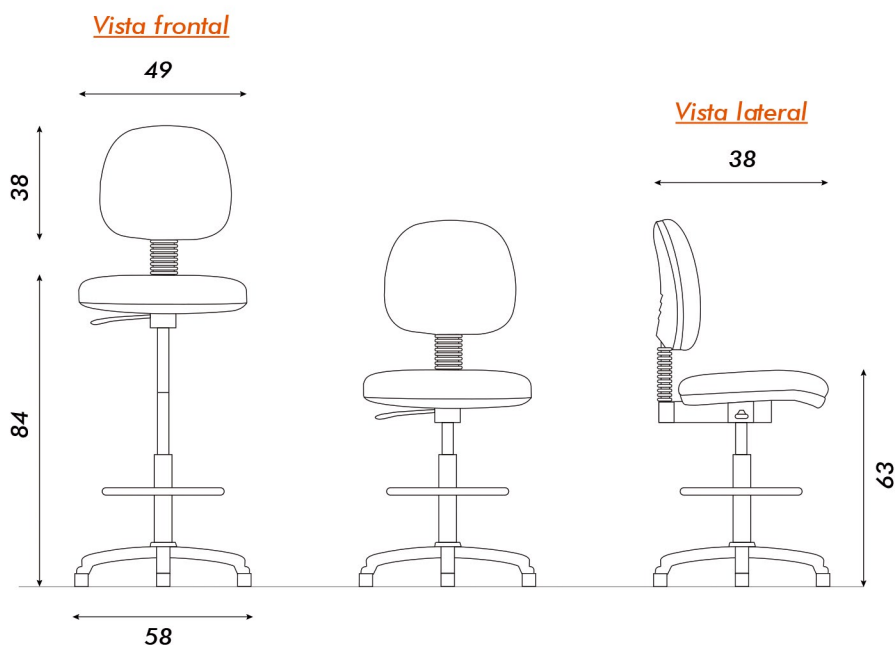

SILLA PARA CAJERO  
**LÍNEA CONFORT**

Tapizada en  
símil cuero

Altura e inclinación del  
respaldo regulable

Altura regulable a gas

Base araña  
de 5 radios  
con regatones