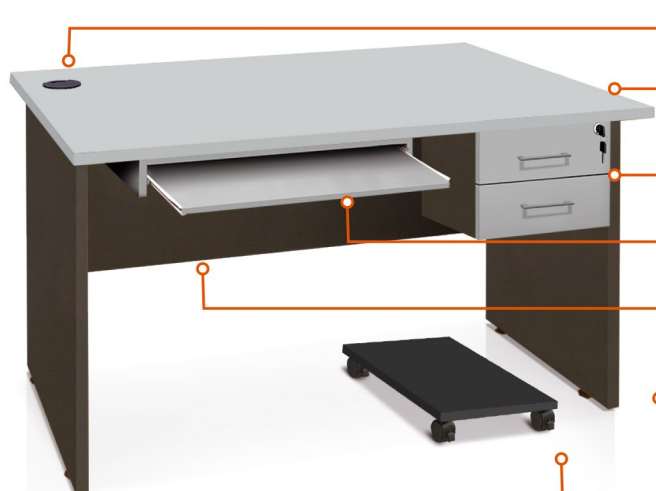

ESCRITORIO EN MDP

LÍNEA OFFICE

Pasacables **Opcional**

Espesor mesa y patas:
25mm

Cajonero **Opcional**

Bandeja porta teclado **Opcional**

Espesor cubrepiernas:
15mm

Patas con regatones
regulables

Porta CPU **Opcional**

COLORES
DISPONIBLES

■ Gris PC

■ Brianza