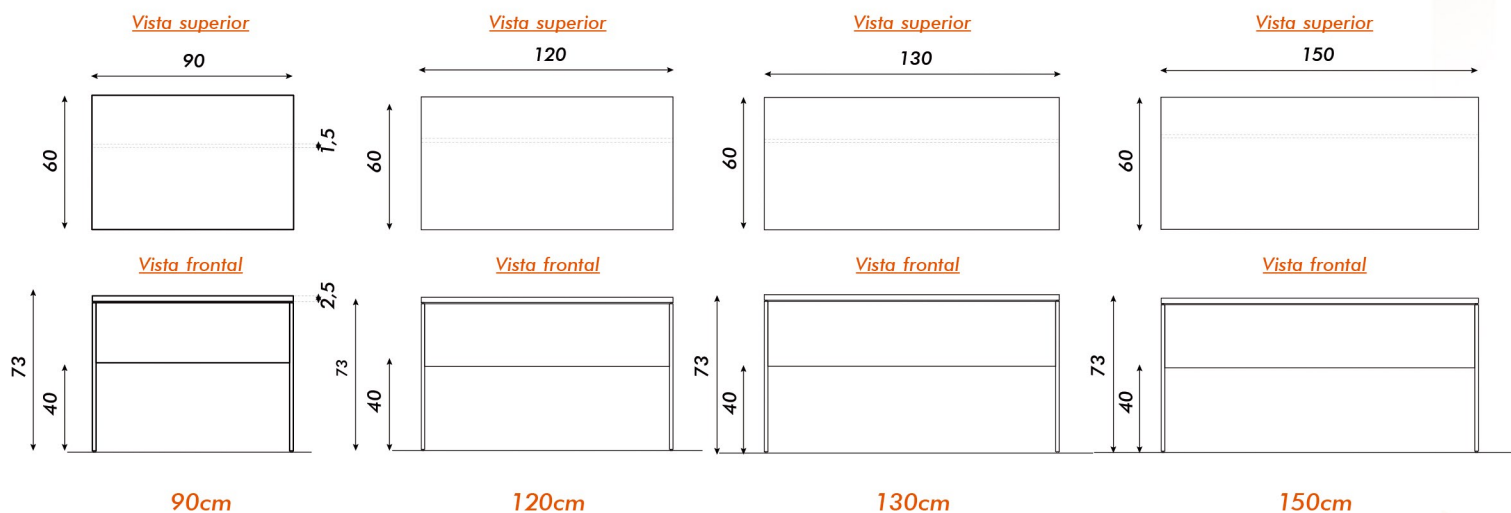

ESCRITORIO EN MDP

LÍNEA OFFICE

Pasacables **Opcional**

Espesor mesa y patas:
25mm

Cajonero **Opcional**

Bandeja porta teclado **Opcional**

Espesor cubrepiernas:
15mm

Patas con regatones
regulables

Porta CPU **Opcional**

COLORES
DISPONIBLES

■ Gris PC

■ Brianza