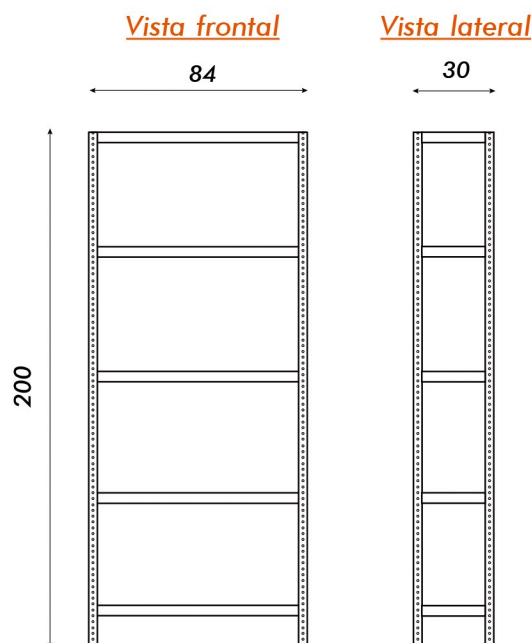

ESTANTERÍA METÁLICA
LIVIANA

Arriostramiento mediante riendas o escuadras

Sistema de fijación abulonado

Estantes sin refuerzos

Estantes galvanizados

Parante de 30mm x 30mm

30 Kg

CARGA POR ESTANTE