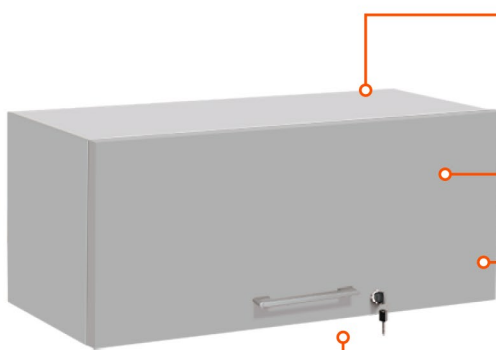

## LÍNEA OFFICE

Vista frontal

36,5

Vista lateral

60

36,5

80

Opcional  
sin puerta

Material:  
MDP enchapado en  
melamínico

Esperor 15mm

Pistón a gas  
para apertura de  
puerta

Puerta con manija  
y cerradura con llave

**COLORES  
DISPONIBLES**

-  Gris PC
-  Brianza  
con negro