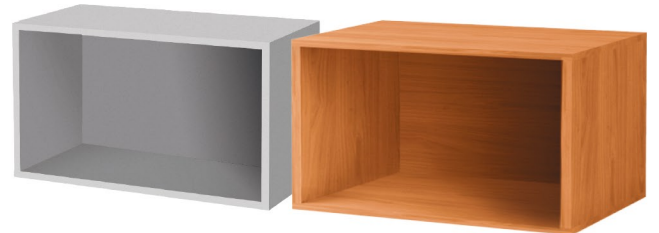

## LÍNEA OFFICE

Vista frontal

36,5

Vista lateral

60

36,5

80

Opcional  
sin puerta

Material:  
MDP enchapado en  
melamínico

Esperor 15mm

Pistón a gas  
para apertura de  
puerta

Puerta con manija  
y cerradura con llave

**COLORES  
DISPONIBLES**

-  Gris PC
-  Brianza  
con negro