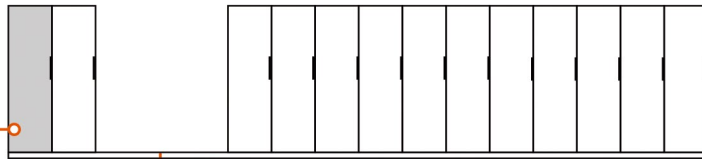

ESTANTERÍA CORREDIZA

LÍNEA METALLO

Ancho
Opcional

84cm
168cm

Vista superior

Módulos
(cantidad opcional)

Profundidad
Opcional

30cm
45cm
60cm

Vista frontal

Vista lateral

Altura
Opcional

208cm
248cm

Rieles

168

Consulte
por medidas o diseño
personalizado

Forros traseros
(Opcionales)