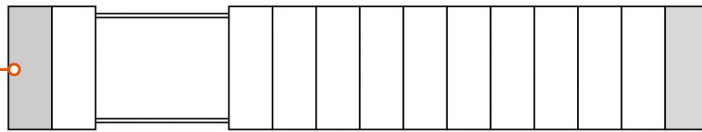

ESTANTERÍA CORREDIZA

LÍNEA METALLO

Ancho
Opcional

84cm
168cm

Vista superior

Módulos
(cantidad opcional)

Profundidad
Opcional

30cm
45cm
60cm

Vista frontal

Vista lateral

Altura
Opcional

208cm
248cm

Rieles

168

Consulte
por medidas o diseño
personalizado

Forros traseros
(Opcionales)