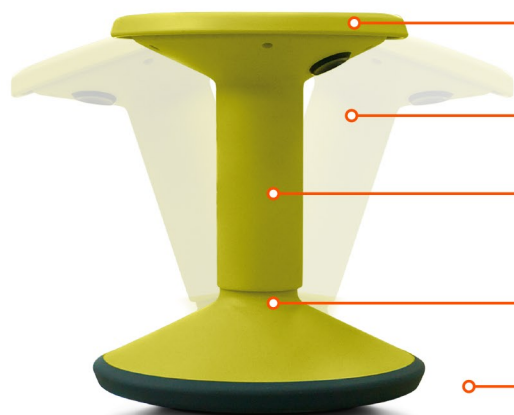

## TABURETE FLOW DE ALTURA REGULABLE

*Movimiento oscilatorio envolvente*

- Asiento con goma anti-deslizante
- Altura regulable mediante botón
- Movimiento natural acompañando la postura del usuario
- Livianos y resistentes
- Goma antideslizante en contacto con el piso

Colores disponibles:

- Verde Manzana
- Verde Agua

**Saludables y ergonómicos**