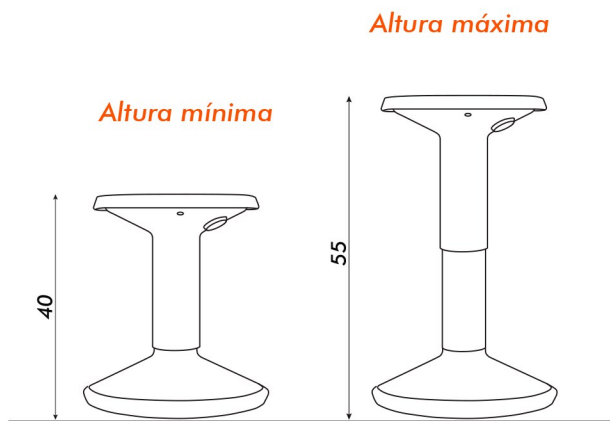

## TABURETE FLOW DE ALTURA REGULABLE

*Movimiento oscilatorio envolvente*

- Asiento con goma anti-deslizante
- Altura regulable mediante botón
- Movimiento natural acompañando la postura del usuario
- Livianos y resistentes
- Goma antideslizante en contacto con el piso