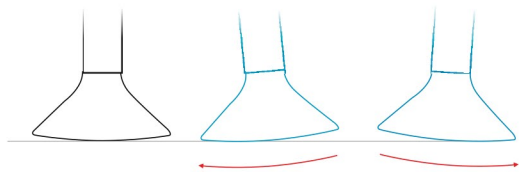

## TABURETE FLOW DE ALTURA REGULABLE

*Movimiento oscilatorio envolvente*

- Asiento con goma anti-deslizante
- Altura regulable mediante botón
- Movimiento natural acompañando la postura del usuario
- Livianos y resistentes
- Goma antideslizante en contacto con el piso