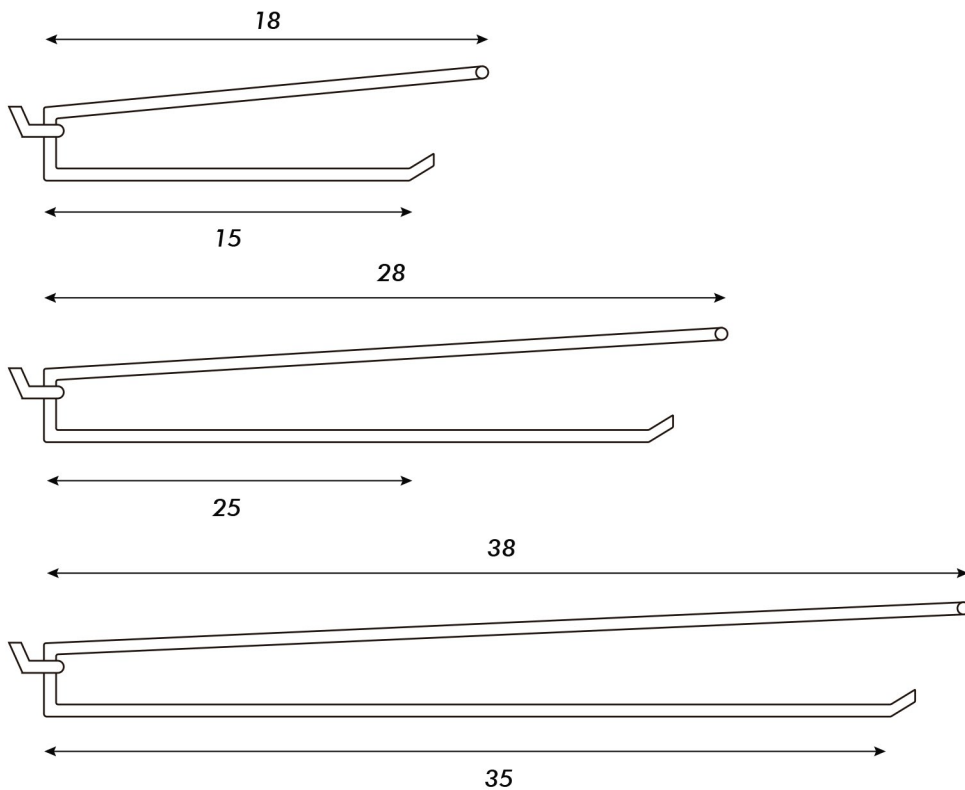

## GANCHOS PARA GÓNDOLAS

Porta precio  
plástico

Para góndolas  
con paneles perforados

Tubo metálico  
de 5mm de espesor