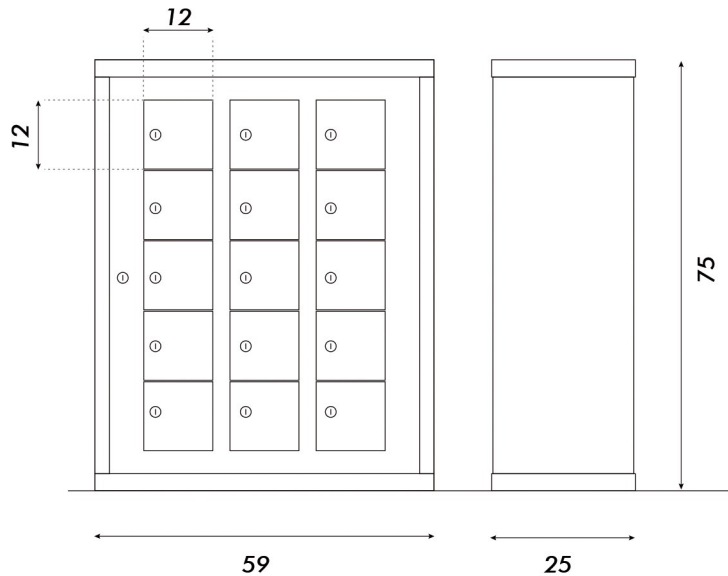

GUARDACELULARES DE 15 PUERTAS

# LÍNEA PETRA

Vista frontal

Vista lateral

Perforado para colgar

Material:  
Acero

Puertas numeradas (opcional)

Llave maestra para abrir todas las puertas