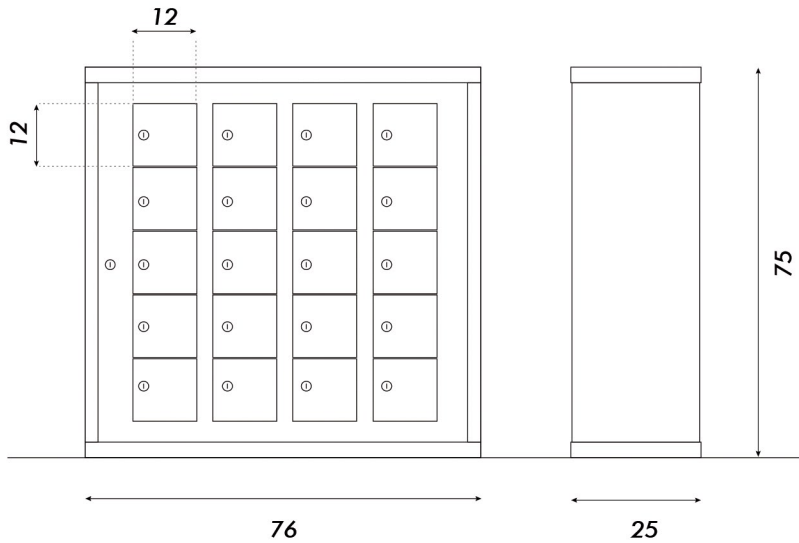

GUARDACELULARES DE 20 PUERTAS

LÍNEA PETRA

Vista frontal

Vista lateral

Perforado para colgar

Material:
Acero

Puertas numeradas (opcional)

Llave maestra para abrir todas las puertas