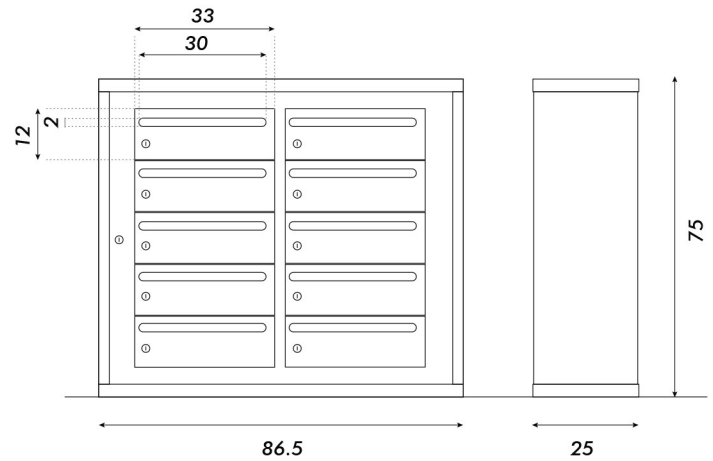

GUARDASOBRES DE 10 PUERTAS

LÍNEA PETRA

Vista frontal

Vista lateral

Perforado para colgar

Material:
Acero

Puertas numeradas (opcional)

Llave maestra para abrir todas las puertas