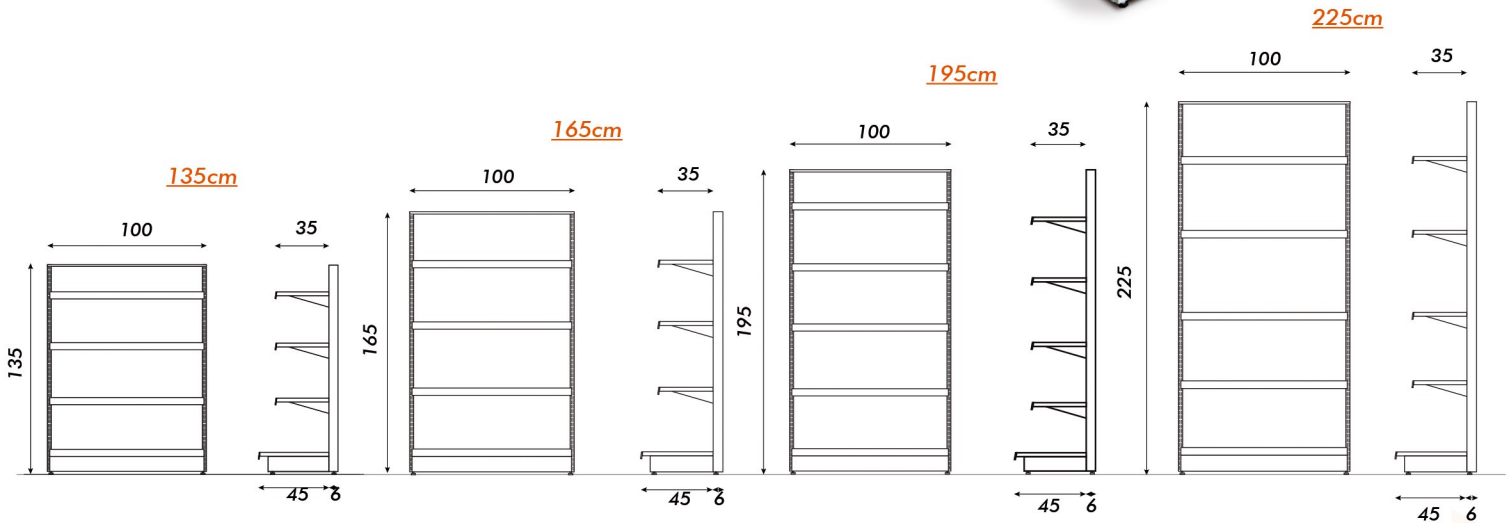

GÓNDOLA CONTRAPARED
LÍNEA PETRA

Portaprecios plásticos

Estantes inclinables

Estantes con dos refuerzos inferiores

Estantes encastrables y regulables

Panel perforado (Opcional)

Regatones regulables