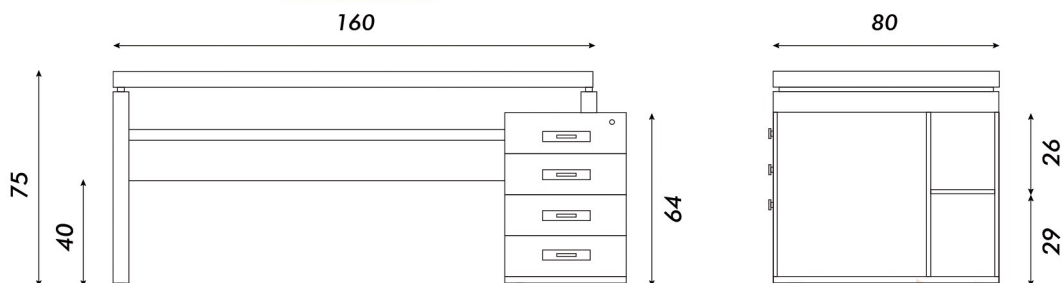

ESCRITORIO EN MDF LÍNEA 44

LÍNEA LEGNO

Vista superior

**COLORES
DISPONIBLES**

-  Castaño
-  Nuez con negro

Vista frontal

Espesor tapa y patas:
44mm

Cajonera con cerradura central

Espesor tapa y base cajonera:
25mm

Espesor cajones y laterales:
15mm

Patas con regatones
regulables