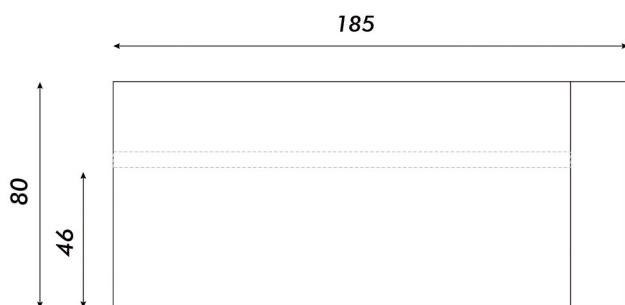

ESCRITORIO EN MDF LÍNEA 44

LÍNEA LEGNO

Vista superior

**COLORES
DISPONIBLES**

-  Castaño
-  Nuez con negro

Vista frontal

Espesor tapa y patas:
44mm

Cajonera con cerradura central

Espesor tapa y base cajonera:
25mm

Espesor cajones y laterales:
15mm

Patas con regatones
regulables