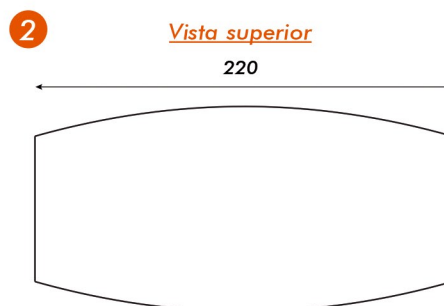

MESA PARA REUNIONES

LÍNEA OFFICE

COLORES
DISPONIBLES

■ Gris PC

■ Brianza

Espeor tapay patas
25mm

Material:
MDP enchapado
en melamínico

Patas con regatones
regulables

Espeor cubre piernas
15mm