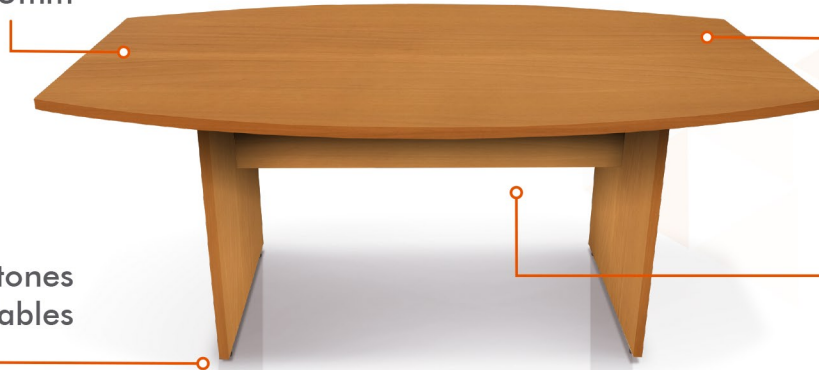

MESA PARA REUNIONES

LÍNEA OFFICE

COLORES
DISPONIBLES

■ Gris PC

■ Brianza

Espeor tapay patas
25mm

Material:
MDP enchapado
en melamínico

Patas con regatones
regulables

Espeor cubre piernas
15mm