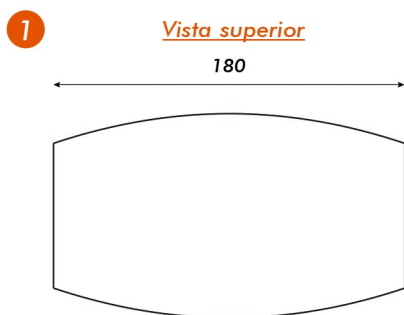

MESA PARA REUNIONES

LÍNEA OFFICE

COLORES
DISPONIBLES

■ Gris PC

■ Brianza

Espeor tapay patas
25mm

Material:
MDP enchapado
en melamínico

Patas con regatones
regulables

Espeor cubre piernas
15mm