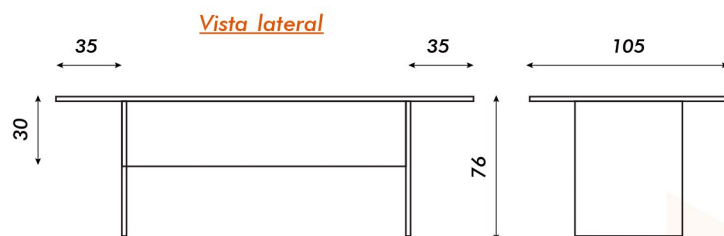

MESA PARA REUNIONES

LÍNEA OFFICE

COLORES
DISPONIBLES

■ Gris PC

■ Brianza

Espeor tapay patas
25mm

Material:
MDP enchapado
en melamínico

Patas con regatones
regulables

Espeor cubre piernas
15mm