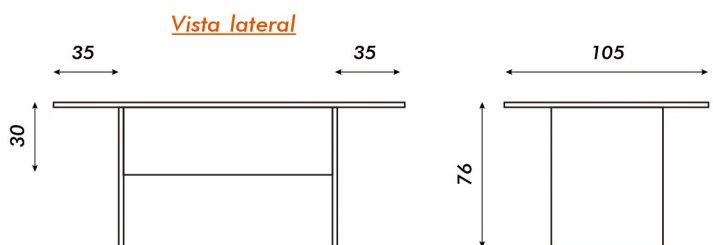

MESA PARA REUNIONES

LÍNEA OFFICE

COLORES
DISPONIBLES

■ Gris PC

■ Brianza

Espeor tapay patas
25mm

Material:
MDP enchapado
en melamínico

Patas con regatones
regulables

Espeor cubre piernas
15mm