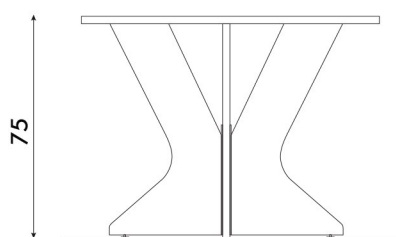

MESA PARA REUNIONES CIRCULAR

LÍNEA LEGNO

Vista superior

Vista frontal

COLOR
DISPONIBLE

■ Nuez

Espesor 25mm

Estructura en cruz

Patas con regatones regulables