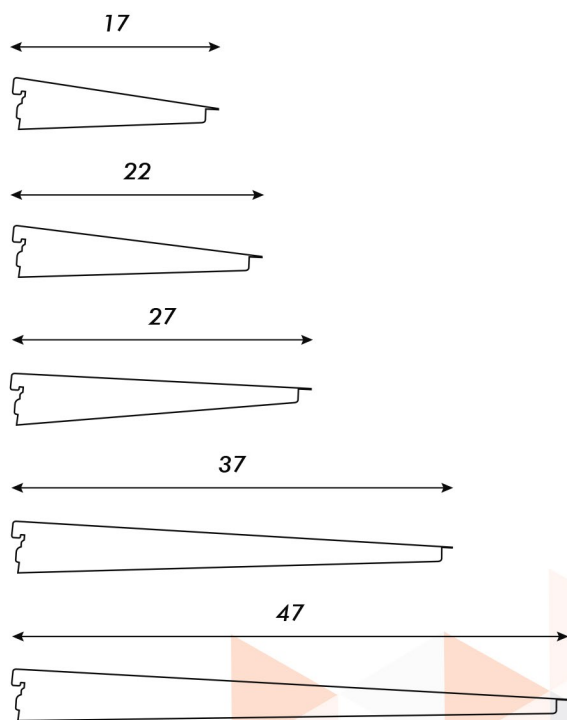

# MÉNSULAS

PARA RIELES

Color Blanco