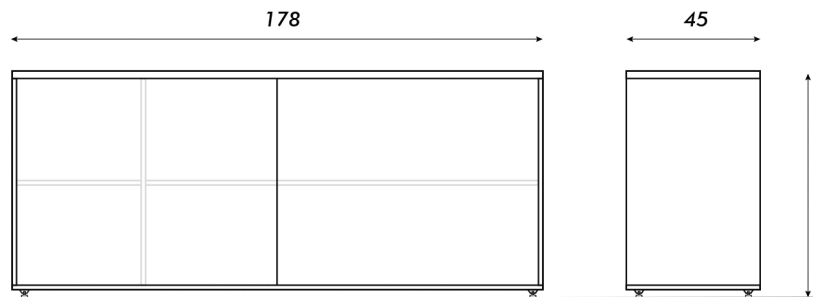

ARMARIO BAJO EXTENDIDO

NEXUS

Vista frontal

Vista lateral

■ Blanco con macadamia

- Espesores: 25/15mm
- Interior derecho: 1 estante fijo
- Interior izquierdo: 4 nichos
- Puertas corredizas sobre rieles
- Regatones regulables