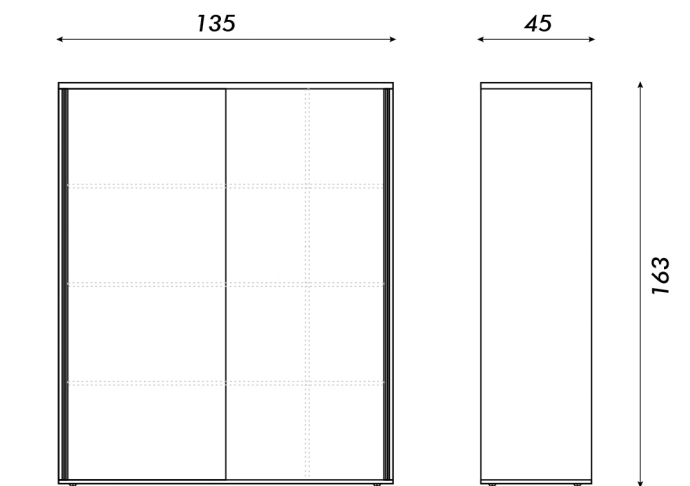

ARMARIO MEDIANO EXTENDIDO

NEXUS

Vista frontal

Vista lateral

Blanco con macadamia

- Espesores: 25/15mm
- Interior derecho: 3 estantes fijos
- Puertas corredizas sobre rieles
- Interior izquierdo: 8 nichos
- Regatones regulables