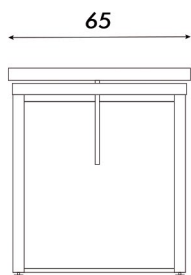

# LÍNEA NEXUS

Vista superior

Vista frontal

Vista lateral

Color: Macadamia con Blanco

Espeador de tapa: 44mm

Cubre piernas

Cajonera de 4 cajones con cerradura de traba única y regatones regulables