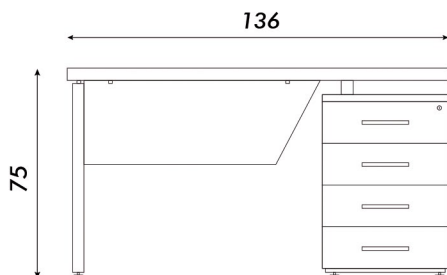

# LÍNEA NEXUS

Vista superior

Vista frontal

Vista lateral

Color: Macadamia con Blanco

Espeador de tapa: 44mm

Cubre piernas

Cajonera de 4 cajones con cerradura de traba única y regatones regulables