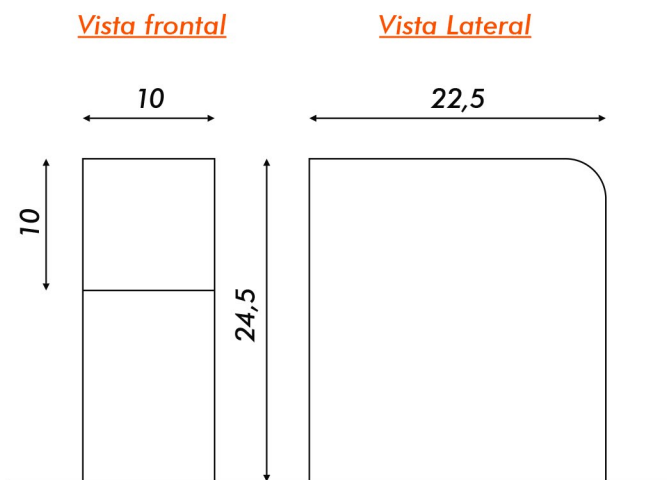

# REVISTERO

Abertura para mejor visualización

Bordes redondeados

Material:  
Chapa de acero

Plegado y soldado