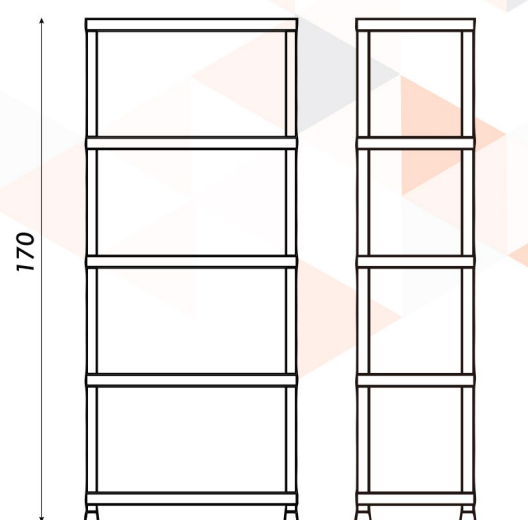

ESTANTERÍA PLÁSTICA GRANDE
LÍNEA RIMAX

Carga por estante

Vista frontal

Vista lateral

70

40

- Material: plástico
- Totalmente encastrable
- Estantes texturados
- Patas plásticas