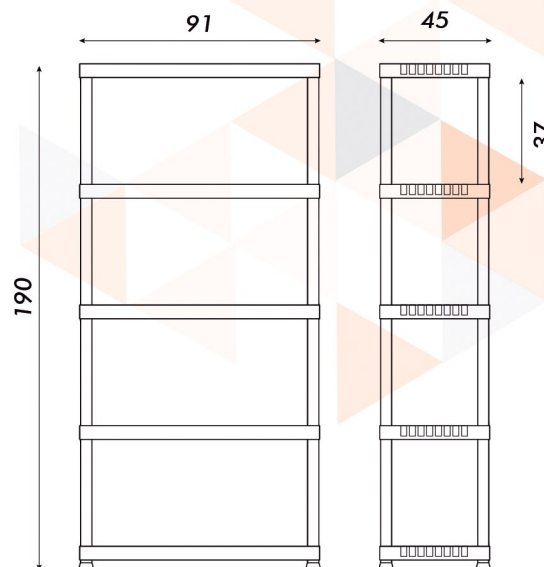

ESTANTERÍA PARA CÁMARA DE FRÍO
LÍNEA RIMAX

50 Kg

Carga por estante

Vista frontal

Vista lateral

- Material: plástico
- Totalmente encastrable
- Estantes calados
- Patas plásticas