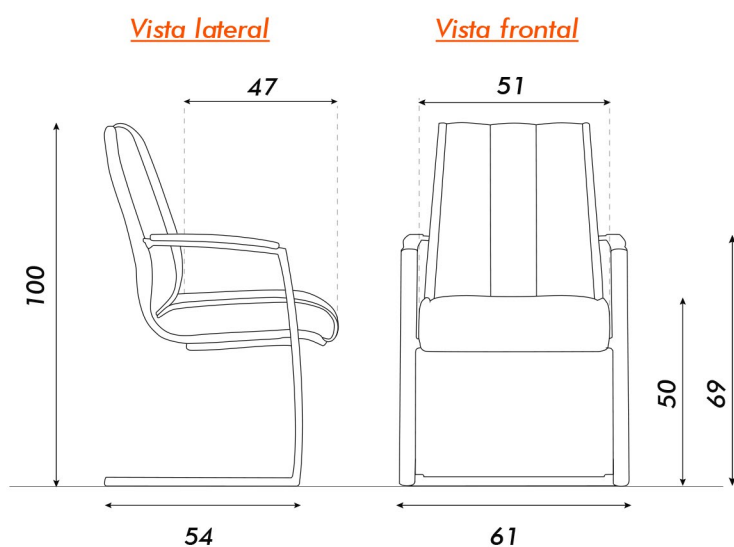

SILLÓN GERENCIAL DE DIÁLOGO
LÍNEA SUPREME

**COLORES
DISPONIBLES**

■ Marfil ■ Negro

Tapizada en PU poliuretánico

Posabrazos acolchonados

Base tipo trineo

Estructura cromada