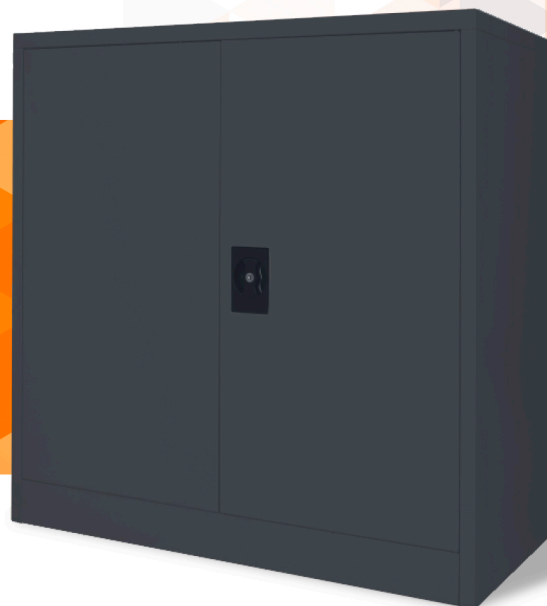

ARMARIO METÁLICO MEDIANO
LÍNEA PETRA R

Vista frontal

Vista lateral

Cerradura embutida con llave

2 estantes regulables

Puertas batientes