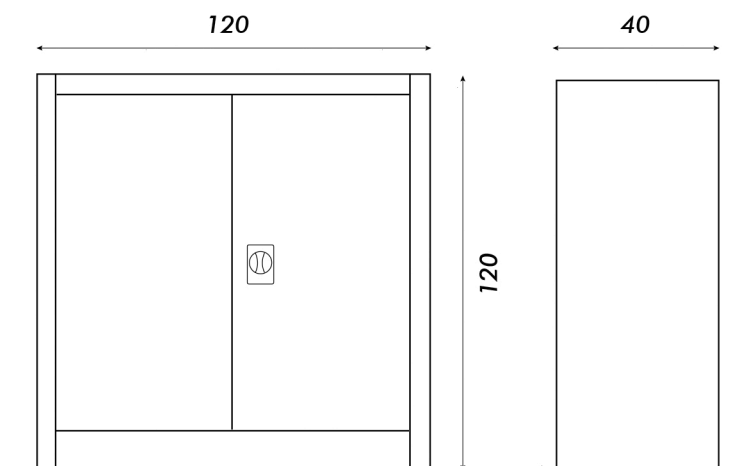

ARMARIO METÁLICO MEDIANO
LÍNEA PETRA R

Vista frontal

Vista lateral

Cerradura embutida con llave

2 estantes regulables

Puertas batientes