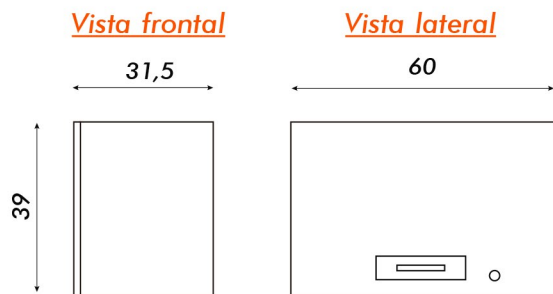

ESTANTERÍA AÉREA 60CM EN MDF

## LÍNEA LEGNO

Puerta con manija

Pistón a gas  
para apertura de  
puerta

Esperor 15mm

**COLORES  
DISPONIBLES**

■ Castaño

■ Nuez y negro