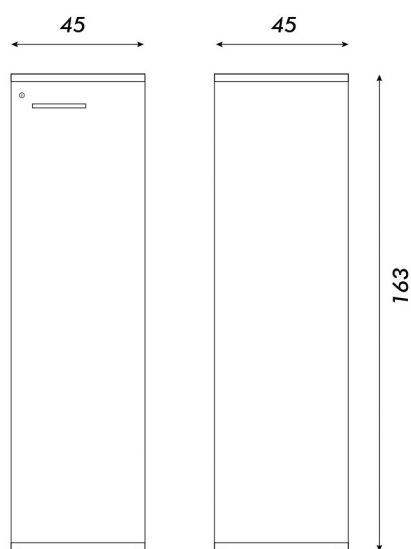

ARMARIO DE 1 PUERTA
OFFICE

Vista frontal

Vista lateral

COLORES

■ Gris PC ■ Brianza

- Material: MDP
- 3 estantes
- Cerradura con llave
- Espesores: 25/15mm
- Puerta batiente
- Regatones regulables