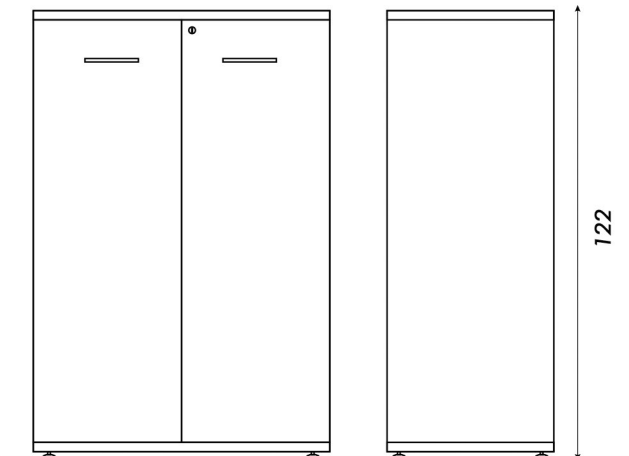

ARMARIO CHICO  
**OFFICE**

Vista frontal

80

Vista lateral

45

122

**COLORES**

■ Gris PC ■ Brianza ■ Brianza con negro

- Material: MDP
- Espesores: 25/15mm
- 2 estantes ajustables
- Puertas batientes
- Cerradura con llave
- Regatones regulables