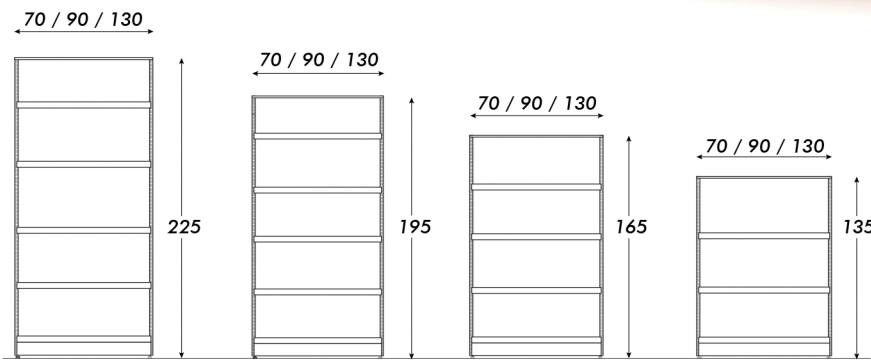

GÓNDOLAS

**PETRA**

COLOR DISPONIBLE ■ Negro

- Material Acero
- Pintura electrostática
- Paneles lisos
- Estantes inclinables
- Estante base en 30 o 40cm

Ganchos para colgar  
Largos: 15, 25 y 35 cm