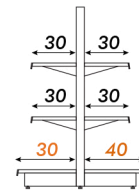

GÓNDOLAS

**PETRA**

COLOR DISPONIBLE ■ Negro

- Material Acero
- Pintura electrostática
- Paneles lisos
- Estantes inclinables
- Estante base en 30 o 40cm

Ganchos para colgar  
Largos: 15, 25 y 35 cm