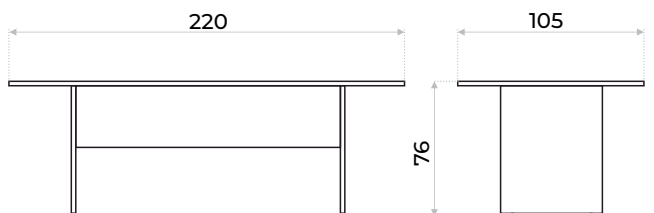

# OFFICE

Color: Brianza ●

- Material: MDP de alta calidad
- Enchapado en melamínico
- Formato: Tipo bote
- Espesor de tapa y patas: 25mm
- Espesor de cubrepiernas: 15mm
- Regatones regulables