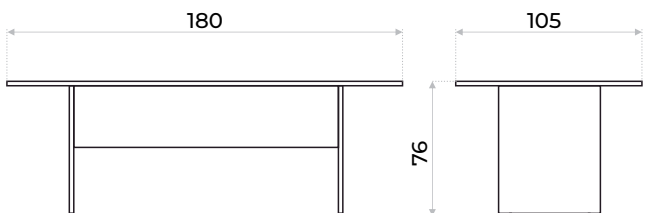

MESA PARA REUNIONES

OFFICE

Colores disponibles: Gris PC

- Material: MDP de alta calidad
- Enchapado en melamínico
- Formato: Tipo bote
- Espesor de tapa y patas: 25mm
- Espesor de cubrepiernas: 15mm
- Regatones regulables