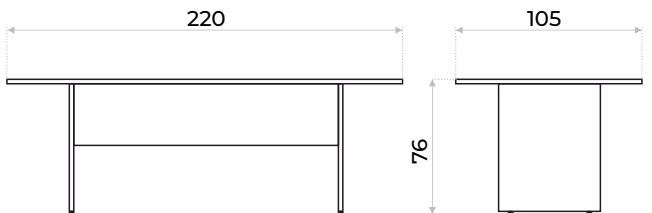

# OFFICE

Colores disponibles: Gris PC

- Material: MDP de alta calidad
- Enchapado en melamínico
- Formato: Tipo bote
- Espesor de tapa y patas: 25mm
- Espesor de cubrepieñas: 15mm
- Regatones regulables